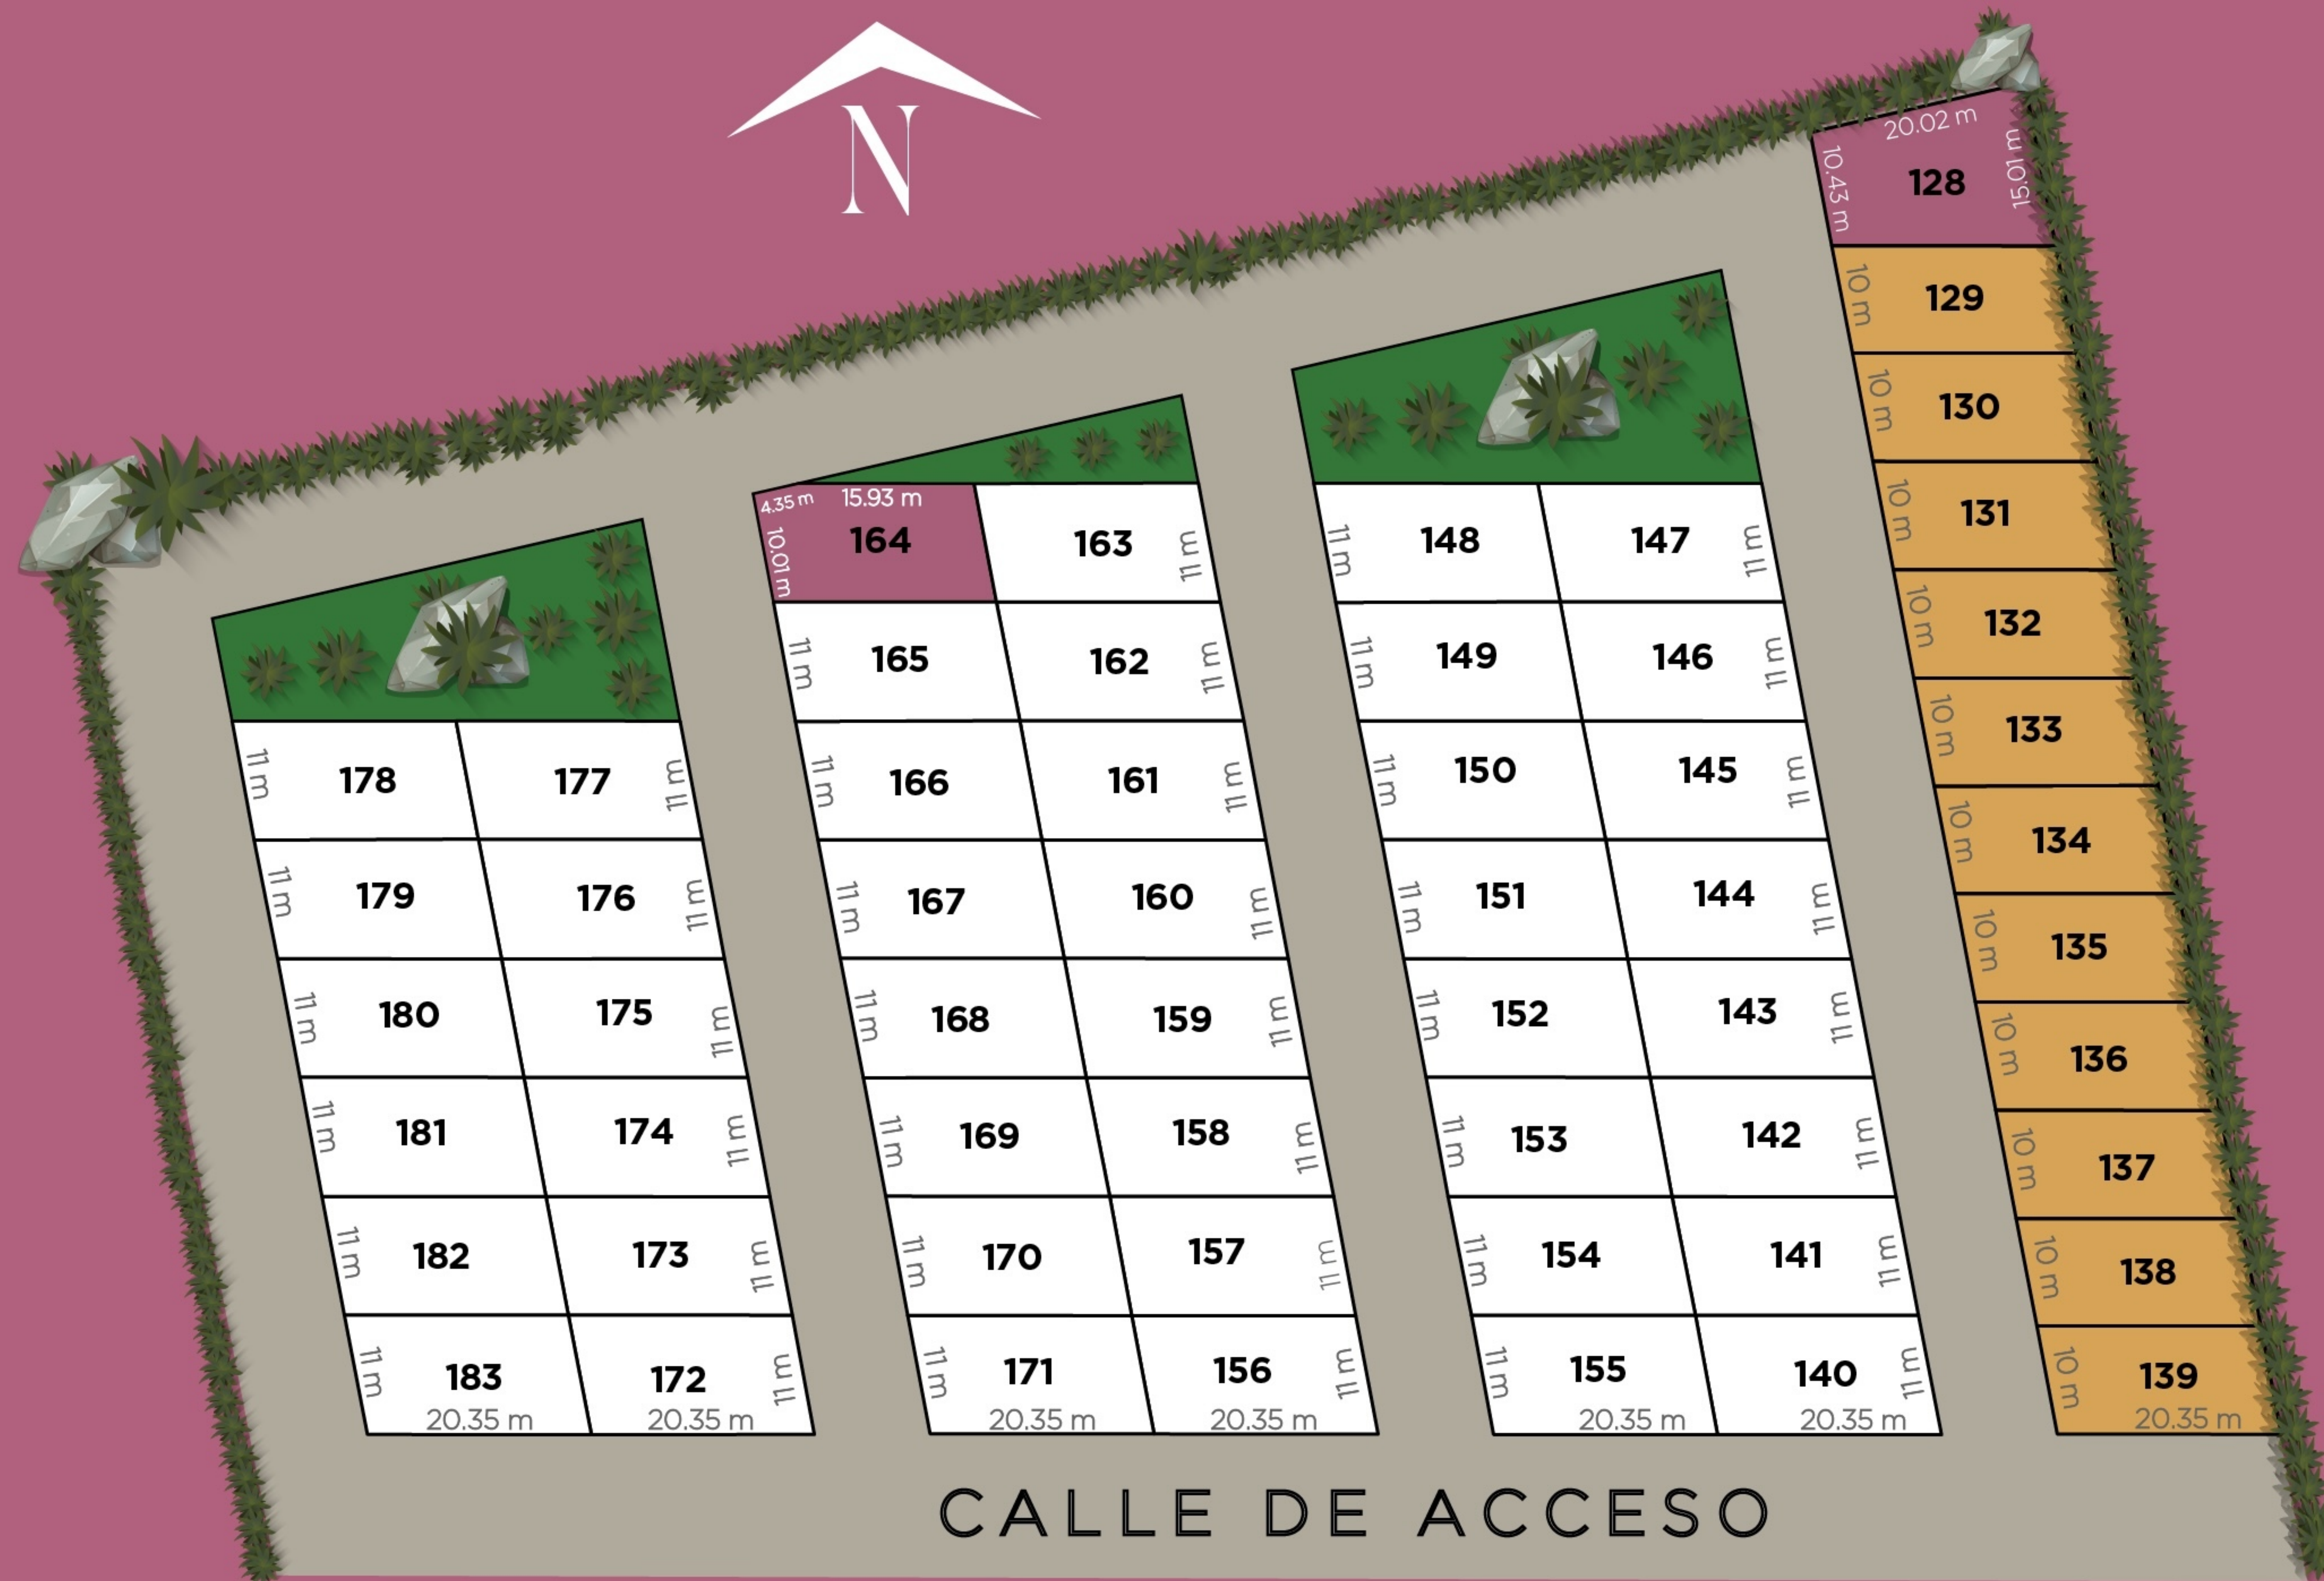

33 MINUTOS
25 KM

PROGRESO

26 MINUTOS
24 KM

PLAZA
ALTABRISA

36 MINUTOS
27 KM

LOTES CAMPESTRES

43 LOTES
DE 220 M2

11 LOTES
DE 200 M2

LOTES
IRREGULARES

LOTES CAMPESTRES

PROPIEDAD PRIVADA

CALLES ASFALTADAS A UN RIEGO

DELIMITACIONES TOPOGRÁFICAS

ÁREAS VERDES

FINANCIAMIENTO HASTA 48 MESES

PRECIOS DE
CONTADO DESDE: