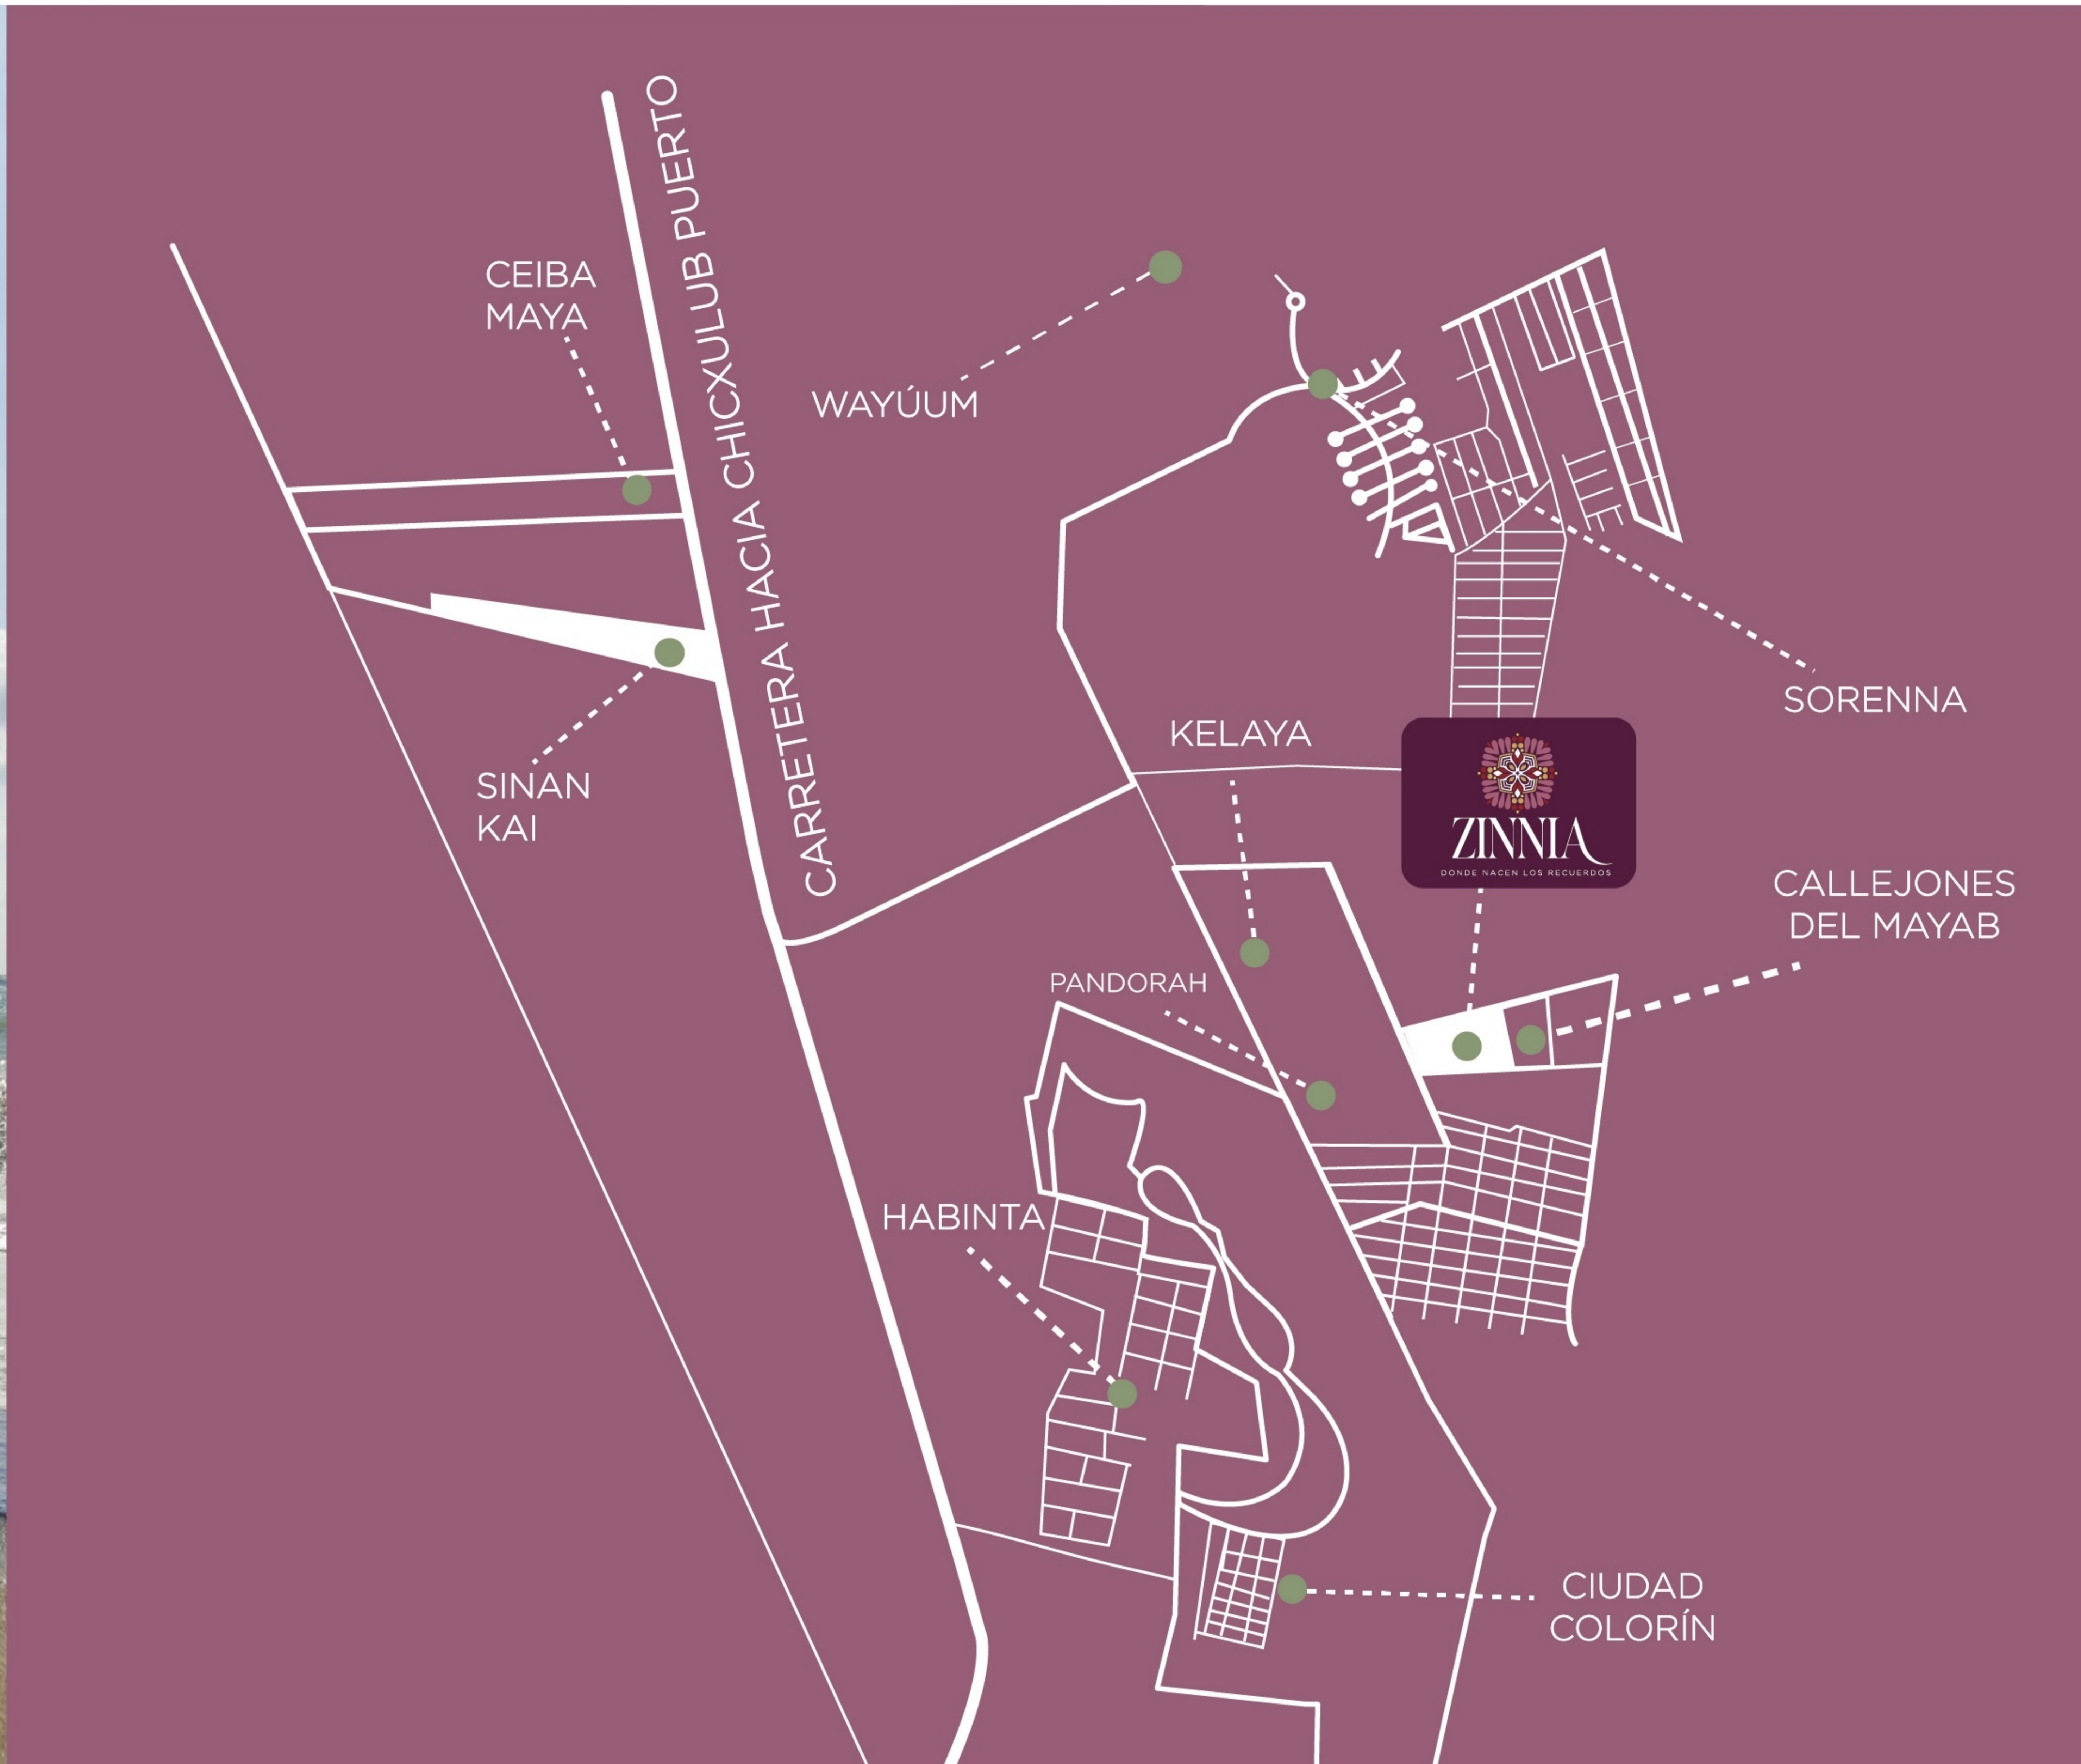

ZINNIA

LOTES CAMPESTRES

¡Donde nacen los recuerdos!

DESCUBRE TU PARAÍSO EN CHICXULUB, YUCATÁN. A 20 MINUTOS DE LA PLAYA Y 30 MIN DE MÉRIDA.

¡Tu Refugio Perfecto!

UBICACIÓN PRIVILEGIADA, EN UNA ZONA CON PROYECCIÓN DE DESARROLLOS INMOBILIARIOS RESIDENCIALES.

¡Donde nacen los recuerdos!

ZINNIA
LOTES CAMPESTRES

CONECTIVIDAD

ZONA
RESIDENCIAL
CONKAL

20 MINUTOS
20 KM

MUELLE
CHICXULUB

20 MINUTOS
18 KM

HOSPITAL
EL FARO

33 MINUTOS
25 KM

PROGRESO

26 MINUTOS
24 KM

PLAZA
ALTABRISA

36 MINUTOS
27 KM

LOTES CAMPESTRES

43 LOTES
DE 220 M2

11 LOTES
DE 200 M2