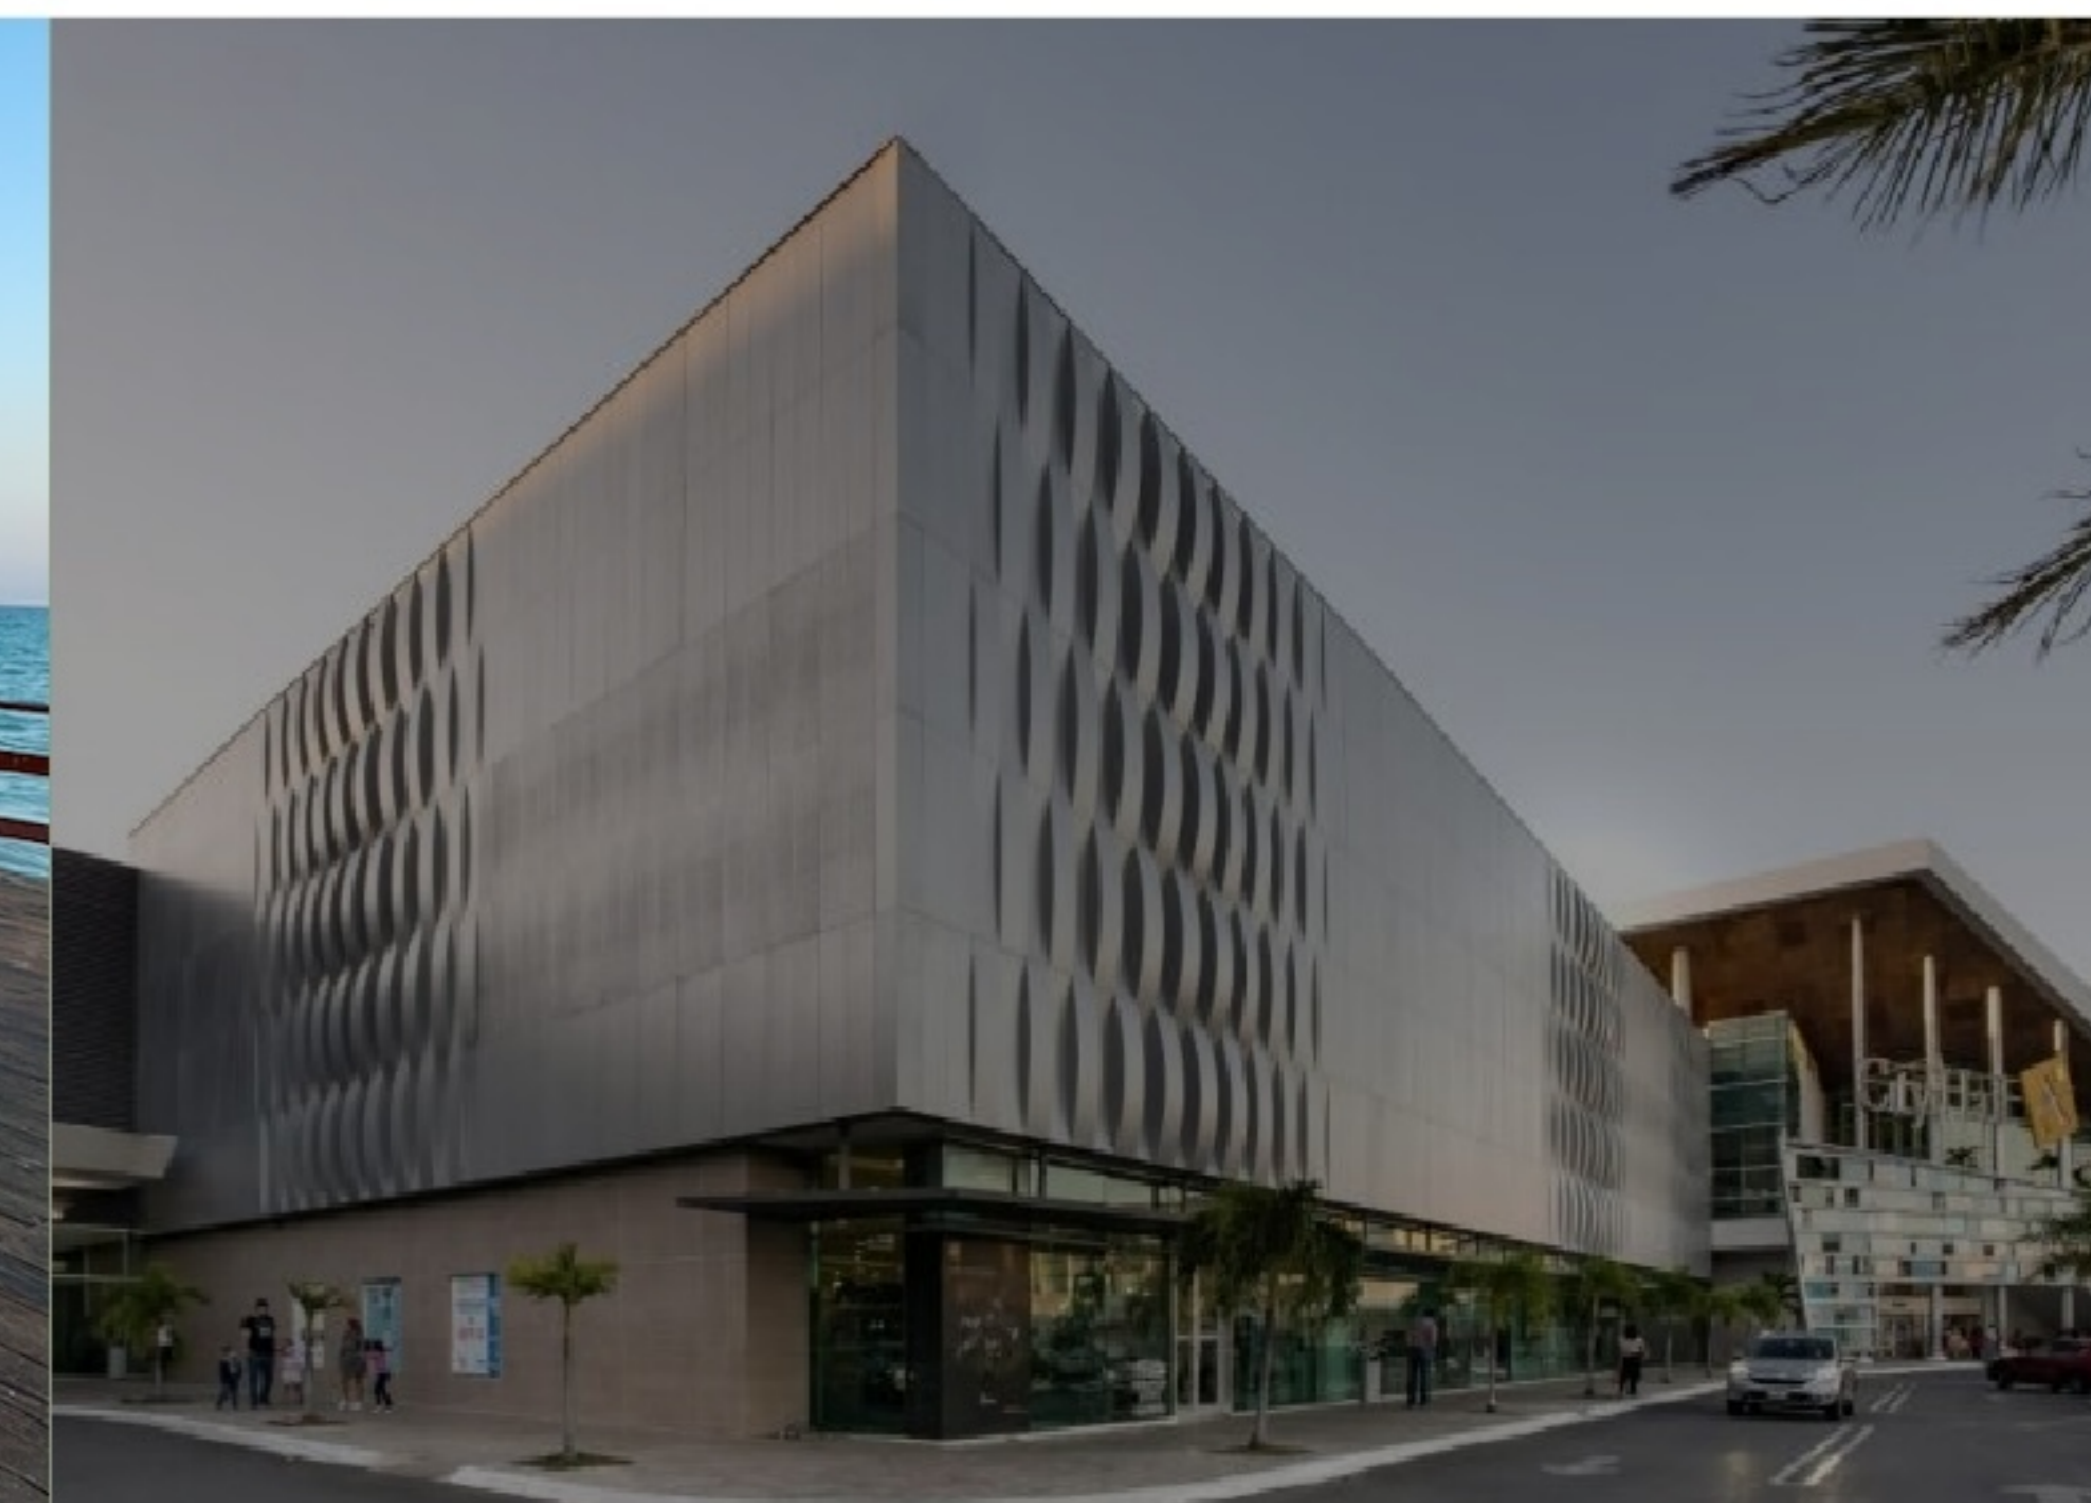

ZINNIA
LOTES CAMPESTRES

CONECTIVIDAD

ZONA
RESIDENCIAL
CONKAL

20 MINUTOS
20 KM

MUELLE
CHICXULUB

20 MINUTOS
18 KM

HOSPITAL
EL FARO

33 MINUTOS
25 KM

PROGRESO

26 MINUTOS
24 KM

PLAZA
ALTABRISA

36 MINUTOS
27 KM